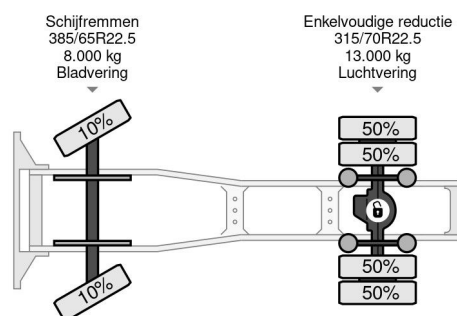

DESCRIPTION

VIDEO AVAILABLE

Energieweg 7, 4231 DJ Meerkerk

Tel.: +31 (0)183 74 56 20

Email: info@rhtrucks.nl

Spoiler de toit • Spoilers • Systeme anti-blocage •

Verrouillage centralisé • Verrouillage centralisé à distance