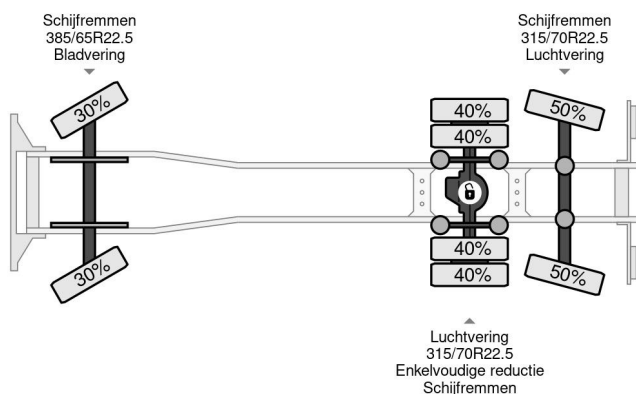

Scania 6X2 HIAB 288 + REMOTE CONTROL + PLATEAU

COMMON

Prix	€ 34.950,- hors TVA
Id	SC177496-K
Marque	Scania
Type	6X2 HIAB 288 + REMOTE CONTROL + PLATEAU
Année de construction	2007
Kilométrage	963.975 km
Chassis	Dépanneuse
Poids maximum	28.000 kg
Classe d'émission	4

Scania P380 6X2 HIAB 288 + REMOTE CONTROL + PLATEAU

Referentienummer: SC177496-K

PROPERTIES

Date première immatriculation	28-09-2007
Carburant	Diesel
Transmission	Semi-automatique
Numéro d'identification véhicule	XLEP6X20005177496
Configuration des essieux	6x2
Nombre d'essieux	3
Poids à vide	13.910 kg
Puissance kw	279
Puissance hp	380
Poids de la charge	14.090 kg