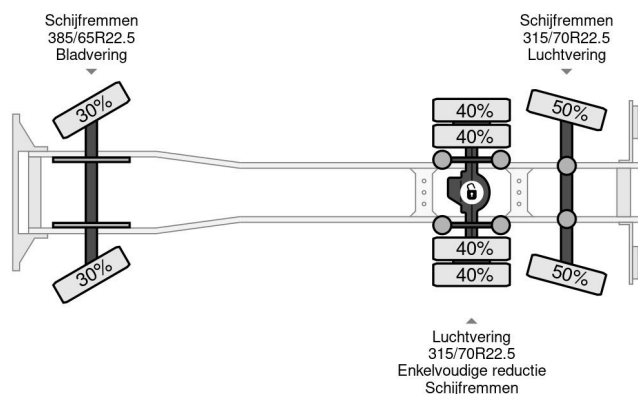

Scania 6X2 HIAB 288 + REMOTE CONTROL + PLATEAU

COMMON

Prix	€ 34.950,- hors TVA
Id	SC177496-K
Marque	Scania
Type	6X2 HIAB 288 + REMOTE CONTROL + PLATEAU
Année de construction	2007
Kilométrage	963.975 km
Chassis	Dépanneuse
Poids maximum	28.000 kg
Classe d'émission	4

Scania P380 6X2 HIAB 288 + REMOTE CONTROL + PLATEAU

Referentienummer: SC177496-K

PROPERTIES

Date première immatriculation	28-09-2007
Carburant	Diesel
Transmission	Semi-automatique
Numéro d'identification véhicule	XLEP6X20005177496
Configuration des essieux	6x2
Nombre d'essieux	3
Poids à vide	13.910 kg
Puissance kw	279
Puissance hp	380
Poids de la charge	14.090 kg