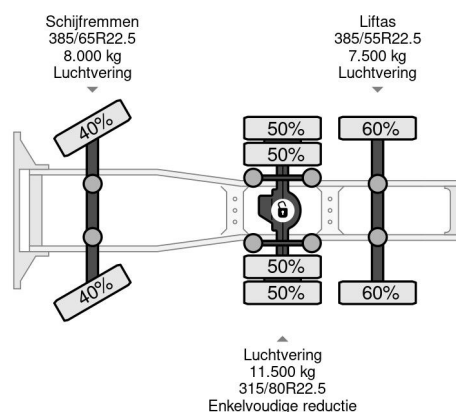

PROPERTIES

Date première immatriculation	16-01-2019
Carburant	Diesel
Transmission	Automatique
Numéro d'identification véhicule	YS2S6X20002156789
Configuration des essieux	6x2
Nombre d'essieux	3
Poids à vide	9.642 kg
Puissance kw	368
Puissance hp	500
Poids de la charge	16.358 kg

Scania S500 6X2 - EURO 6 + LIFT AXLE

Referentienummer: SC156789

DESCRIPTION

VIDEO AVAILABLE