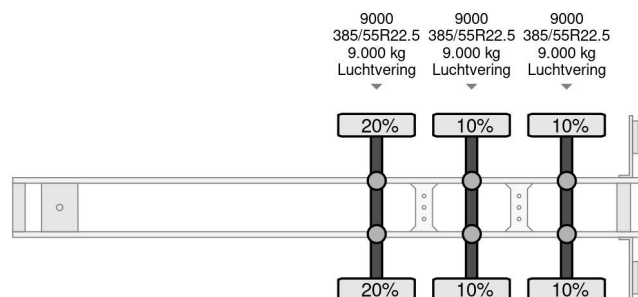

Referentienummer: KR069044-2