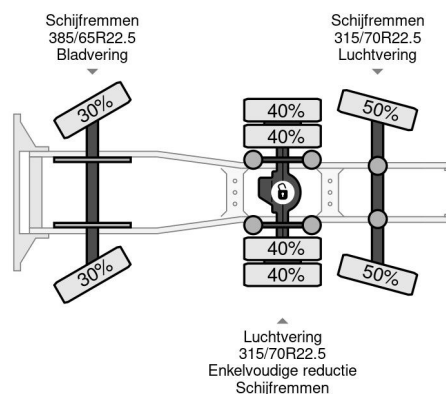

Scania 6X2 HIAB 288 + REMOTE CONTROL + PLATEAU

COMMON

Prix	€ 34.950,- hors TVA
Id	SC177496
Marque	Scania
Type	6X2 HIAB 288 + REMOTE CONTROL + PLATEAU
Année de construction	2007
Kilométrage	963.975 km
Chassis	Tracteur standard
Poids maximum	28.000 kg
Classe d'émission	4

Scania P380 6X2 HIAB 288 + REMOTE CONTROL + PLATEAU

Referentienummer: SC177496

PROPERTIES

Date première immatriculation	28-09-2007
Carburant	Diesel
Transmission	Semi-automatique
Numéro d'identification véhicule	XLEP6X20005177496
Configuration des essieux	6x2
Nombre d'essieux	3
Poids à vide	13.910 kg
Puissance kw	279
Puissance hp	380
Poids de la charge	14.090 kg