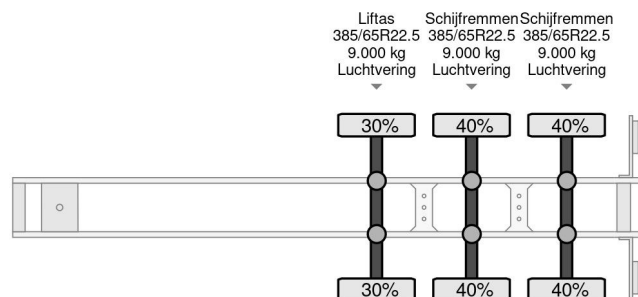

Referentienummer: KR842904