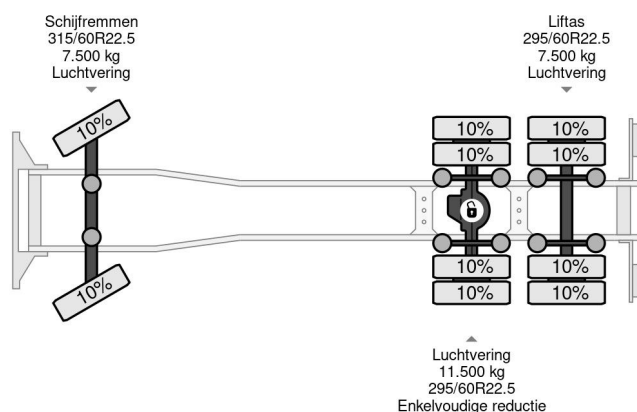

DAF 6X2 BDF CHASSIS MANUAL GEAR EURO 5

COMMON

Prix	Sur demande hors TVA
Id	DA882098
Marque	DAF
Type	6X2 BDF CHASSIS MANUAL GEAR EURO 5
Année de construction	2010
Kilométrage	1.702.278 km
Chassis	Système BDF
Poids maximum	26.500 kg
Classe d'émission	5

PROPERTIES

Date première immatriculation	07-09-2010
Plaque d'immatriculation	BX-SN-80
Carburant	Diesel
Transmission	Transmission manuelle
Numéro d'identification véhicule	XLRAS57MS0E882098
Configuration des essieux	6x2
Nombre d'essieux	3
Poids à vide	9.895 kg
Nombre de cylindres	6
Puissance kw	340
Puissance hp	462
Empattement	600 cm
Dimensions de la construction (l/b/h)	
Poids de la charge	16.605 kg
Longueur	958 cm
Largeur	250 cm

ACCESSOIRES

- Attraper taupe
- Boîte à outils
- Cabine de couchage
- Chauffage
- Climatisation
- Fenêtres électriques
- Feux de

DAF XF 105.460 6X2 BDF CHASSIS MANUAL GEAR EURO 5

Referentienummer: DA882098