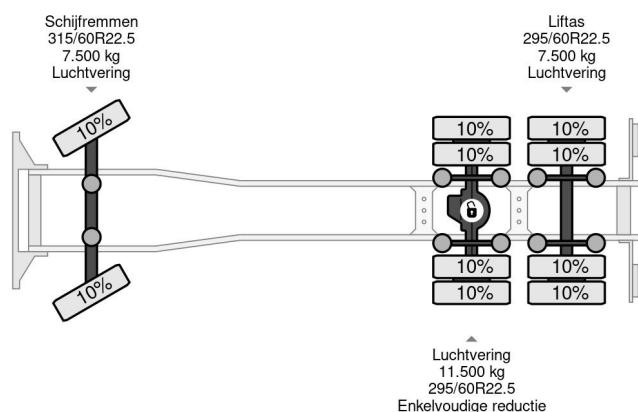

DAF 6X2 BDF CHASSIS MANUAL GEAR EURO 5

COMMON

Prix	Sur demande hors TVA
Id	DA882098
Marque	DAF
Type	6X2 BDF CHASSIS MANUAL GEAR EURO 5
Année de construction	2010
Kilométrage	1.702.278 km
Chassis	Système BDF
Poids maximum	26.500 kg
Classe d'émission	5

PROPERTIES

Date première immatriculation	07-09-2010
Plaque d'immatriculation	BX-SN-80
Carburant	Diesel
Transmission	Transmission manuelle
Numéro d'identification véhicule	XLRAS57MS0E882098
Configuration des essieux	6x2
Nombre d'essieux	3
Poids à vide	9.895 kg
Nombre de cylindres	6
Puissance kw	340
Puissance hp	462
Empattement	600 cm
Dimensions de la construction (l/b/h)	
Poids de la charge	16.605 kg
Longueur	958 cm
Largeur	250 cm

ACCESSOIRES

- Attraper taupe
- Boîte à outils
- Cabine de couchage
- Chauffage
- Climatisation
- Fenêtres électriques
- Feux de

DAF XF 105.460 6X2 BDF CHASSIS MANUAL GEAR EURO 5

Referentienummer: DA882098