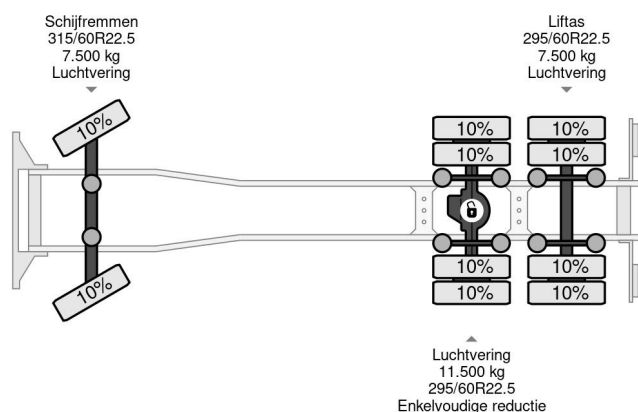

### COMMON

Prix	Sur demande hors TVA
Id	DA882098
Marque	DAF
Type	6X2 BDF CHASSIS MANUAL GEAR EURO 5
Année de construction	2010
Kilométrage	1.702.278 km
Chassis	Système BDF
Poids maximum	26.500 kg
Classe d'émission	5

### PROPERTIES

Date première immatriculation	07-09-2010
Plaque d'immatriculation	BX-SN-80
Carburant	Diesel
Transmission	Transmission manuelle
Numéro d'identification véhicule	XLRAS57MS0E882098
Configuration des essieux	6x2
Nombre d'essieux	3
Poids à vide	9.895 kg
Nombre de cylindres	6
Puissance kw	340
Puissance hp	462
Empattement	600 cm
Dimensions de la construction (l/b/h)	
Poids de la charge	16.605 kg
Longueur	958 cm
Largeur	250 cm

### ACCESSOIRES

- Attraper taupe
- Boîte à outils
- Cabine de couchage
- Chauffage
- Climatisation
- Fenêtres électriques
- Feux de

DAF XF 105.460 6X2 BDF CHASSIS MANUAL GEAR EURO 5

Referentienummer: DA882098