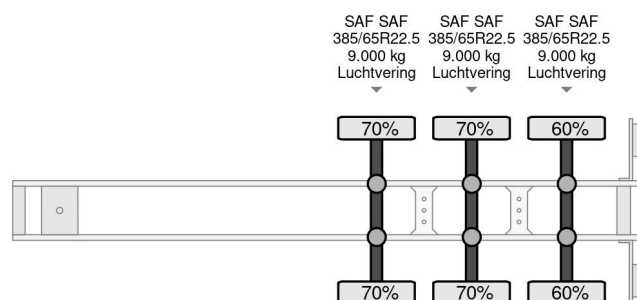

Referentienummer: KR302451-2