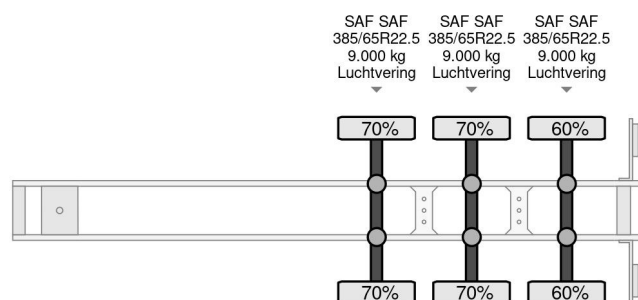

Referentienummer: KR302451-2