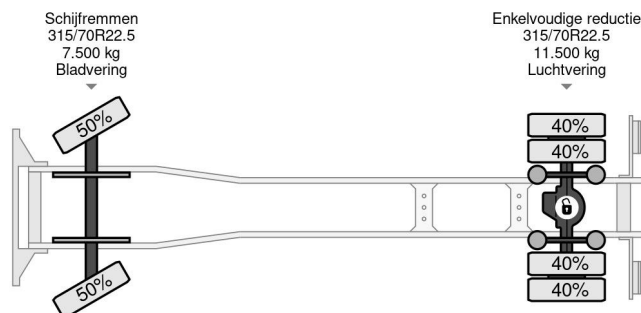

### COMMON

Prix	€ 17.950,- hors TVA
Id	DA622876
Marque	DAF
Type	4X2 - EURO 3 + PALFINGER PK10000 + KIPPER
Année de construction	2004
Kilométrage	292.071 km
Chassis	Benne
Poids maximum	19.000 kg
Classe d'émission	3

### PROPERTIES

Date première immatriculation	05-01-2004
Date expiration mot	26-03-2025
Plaque d'immatriculation	BP-DD-04
Carburant	Diesel
Transmission	Transmission manuelle
Numéro d'identification véhicule	XLRAE65CC0E622876
Configuration des essieux	4x2
Nombre d'essieux	2
Poids à vide	9.440 kg
Nombre de cylindres	6
Puissance kw	162
Puissance hp	220
Empattement	450 cm
Dimensions de la construction (l/b/h)	
Poids de la charge	9.560 kg
Longueur	710 cm
Largeur	254 cm