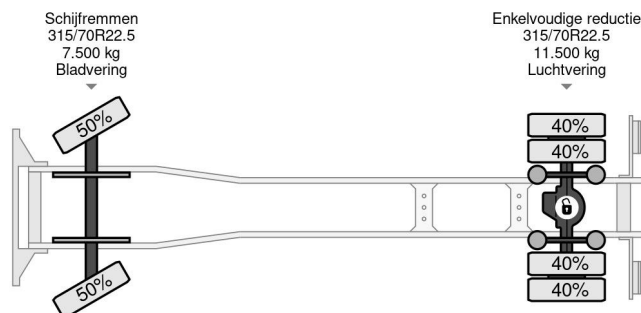

DAF 4X2 - EURO 3 + PALFINGER PK10000 + KIPPER

COMMON

Prix	€ 17.950,- hors TVA
Id	DA622876
Marque	DAF
Type	4X2 - EURO 3 + PALFINGER PK10000 + KIPPER
Année de construction	2004
Kilométrage	292.071 km
Chassis	Benne
Poids maximum	19.000 kg
Classe d'émission	3

DAF CF 65.220 4X2 - EURO 3 + PALFINGER PK10000 + KI...

Referentienummer: DA622876

PROPERTIES

Date première immatriculation	05-01-2004
Date expiration mot	26-03-2025
Plaque d'immatriculation	BP-DD-04
Carburant	Diesel
Transmission	Transmission manuelle
Numéro d'identification véhicule	XLRAE65CC0E622876
Configuration des essieux	4x2
Nombre d'essieux	2
Poids à vide	9.440 kg
Nombre de cylindres	6
Puissance kw	162
Puissance hp	220
Empattement	450 cm
Dimensions de la construction (l/b/h)	
Poids de la charge	9.560 kg
Longueur	710 cm
Largeur	254 cm