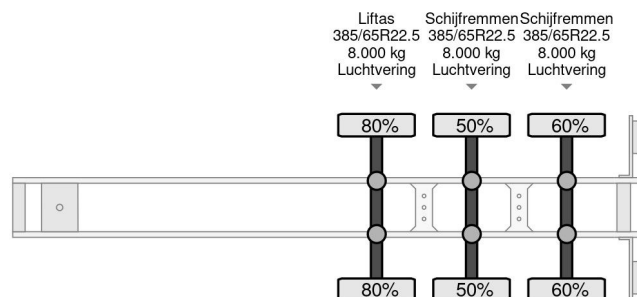

Referentienummer: KR833690-2