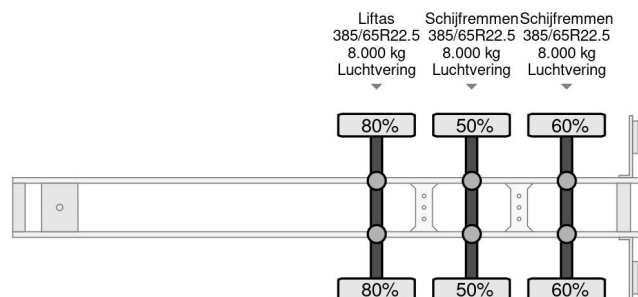

Referentienummer: KR833690-2