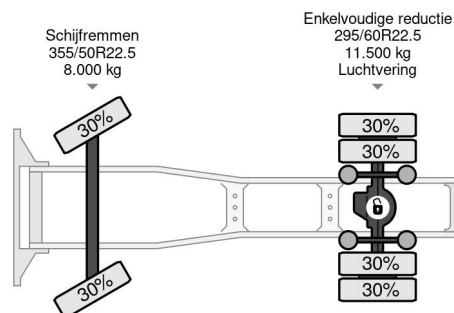

DAF 4X2 - EURO 6 + LOW DECK + FULL SPOILER

COMMON

Prix	Sur demande hors TVA
Id	DA204926
Marque	DAF
Type	4X2 - EURO 6 + LOW DECK + FULL SPOILER
Année de construction	2018
Kilométrage	836.317 km
Chassis	Tracteur de volume
Poids maximum	19.500 kg
Classe d'émission	6

DAF XF 480 4X2 - EURO 6 + LOW DECK + FULL SPOILER

Referentienummer: DA204926

PROPERTIES

Date première immatriculation	25-05-2018
Date expiration mot	25-05-2025
Plaque d'immatriculation	11-BKS-2
Carburant	Diesel
Transmission	Automatique
Numéro d'identification véhicule	XLRTEH4300G204926
Configuration des essieux	4x2
Nombre d'essieux	2
Poids à vide	8.382 kg
Nombre de cylindres	6
Puissance kw	355
Puissance hp	483
Empattement	380 cm
Poids de la charge	11.118 kg
Longueur	604 cm
Largeur	255 cm