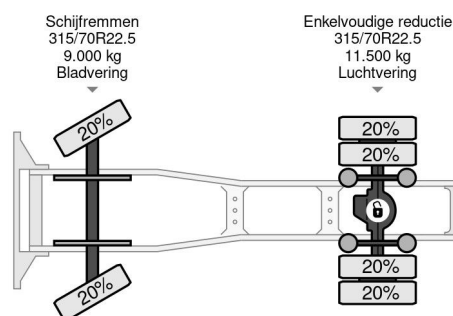

### COMMON

Prix	€ 14.950,- hors TVA
Id	SC361193
Marque	Scania
Type	4X2 EURO 6 RETARDER DOUBLE TANK
Année de construction	2014
Kilométrage	940.643 km
Chassis	Tracteur standard
Poids maximum	20.500 kg
Classe d'émission	6

Scania R410 4X2 EURO 6 RETARDER DOUBLE TANK

Referentienummer: SC361193

### PROPERTIES

Date première immatriculation	27-08-2014
Date expiration mot	10-03-2025
Plaque d'immatriculation	10-BFD-6
Carburant	Diesel
Transmission	Automatique
Numéro d'identification véhicule	YS2R4X20005361193
Configuration des essieux	4x2
Nombre d'essieux	2
Poids à vide	8.265 kg
Nombre de cylindres	6
Puissance kw	302
Puissance hp	411
Empattement	370 cm
Poids de la charge	12.235 kg
Longueur	594 cm
Largeur	255 cm