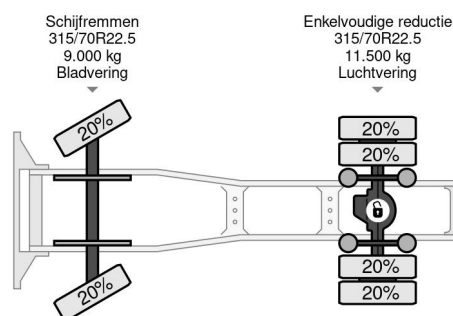

Scania 4X2 EURO 6 RETARDER DOUBLE TANK

COMMON

Prix	€ 14.950,- hors TVA
Id	SC361193
Marque	Scania
Type	4X2 EURO 6 RETARDER DOUBLE TANK
Année de construction	2014
Kilométrage	940.643 km
Chassis	Tracteur standard
Poids maximum	20.500 kg
Classe d'émission	6

Scania R410 4X2 EURO 6 RETARDER DOUBLE TANK

Referentienummer: SC361193

PROPERTIES

Date première immatriculation	27-08-2014
Date expiration mot	10-03-2025
Plaque d'immatriculation	10-BFD-6
Carburant	Diesel
Transmission	Automatique
Numéro d'identification véhicule	YS2R4X20005361193
Configuration des essieux	4x2
Nombre d'essieux	2
Poids à vide	8.265 kg
Nombre de cylindres	6
Puissance kw	302
Puissance hp	411
Empattement	370 cm
Poids de la charge	12.235 kg
Longueur	594 cm
Largeur	255 cm