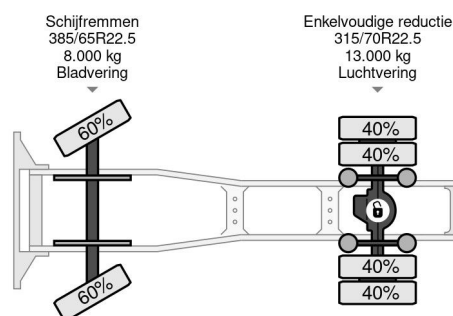

DESCRIPTION

VIDEO AVAILABLE