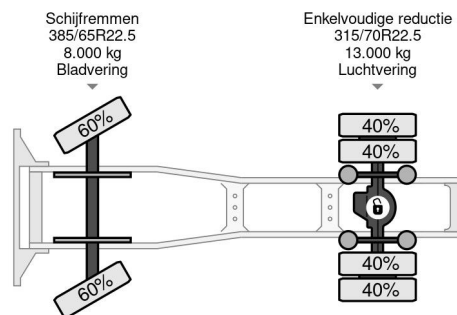

DESCRIPTION

VIDEO AVAILABLE