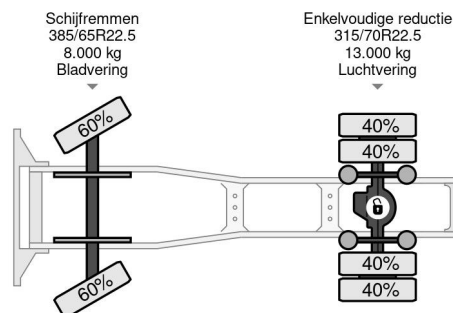

DESCRIPTION

VIDEO AVAILABLE