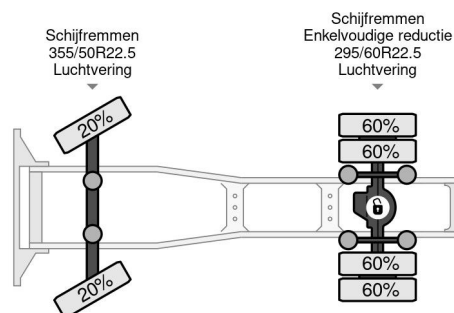

DESCRIPTION

VIDEO AVAILABLE