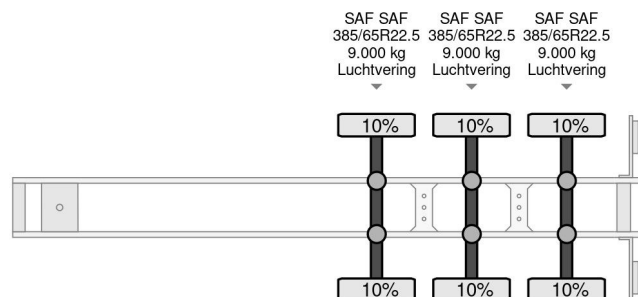

Referentienummer: KO180256-2