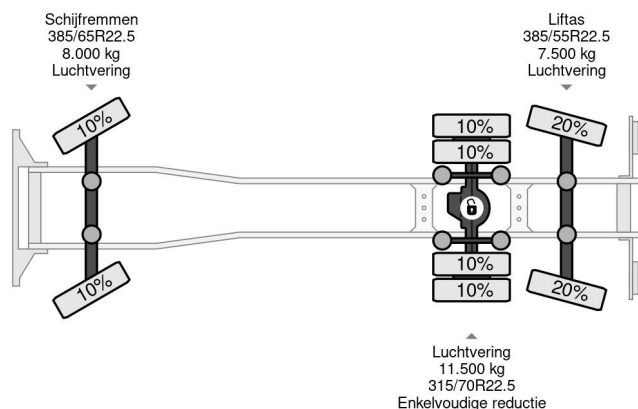

## COMMON

Prix	€ 28.950,- hors TVA
Id	SC444239
Marque	Scania
Type	6X2 - EURO 6 + DHOLLANDIA LIFT + LIFT/STEERING AXLE
Année de construction	2017
Kilométrage	1.431.119 km
Chassis	Châssis cabine
Poids maximum	27.000 kg
Classe d'émission	6

Scania R580 6X2 - EURO 6 + DHOLLANDIA LIFT + LIFT/ST...

Referentienummer: SC444239

## PROPERTIES

Date première immatriculation	08-02-2017
Date expiration mot	08-02-2025
Plaque d'immatriculation	02-BJF-2
Carburant	Diesel
Transmission	Automatique
Numéro d'identification véhicule	YS2R6X20005444239
Configuration des essieux	6x2
Nombre d'essieux	3
Poids à vide	14.610 kg
Nombre de cylindres	6
Puissance kw	427
Puissance hp	581
Empattement	645 cm
Poids de la charge	12.390 kg
Longueur	1.060 cm
Largeur	260 cm