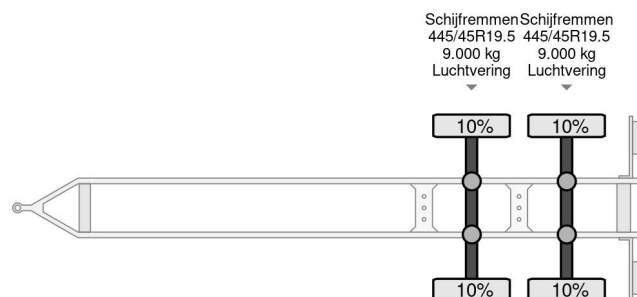

ACCESSOIRES

DESCRIPTION

VIDEO AVAILABLE