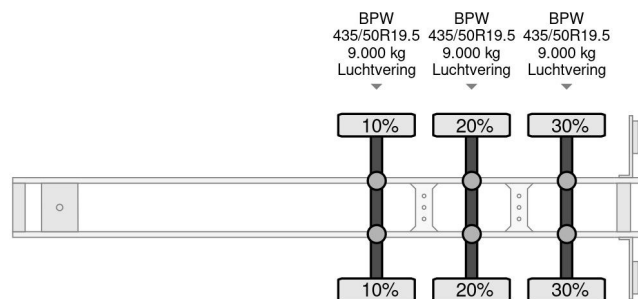

Referentienummer: PA052222