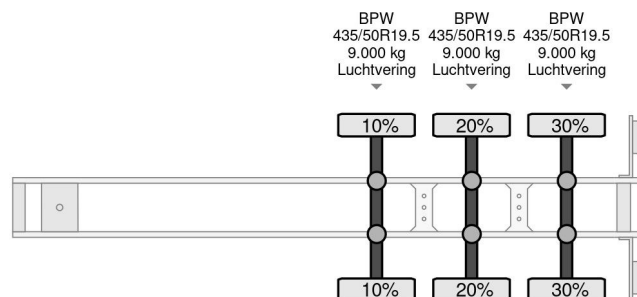

Referentienummer: PA052222