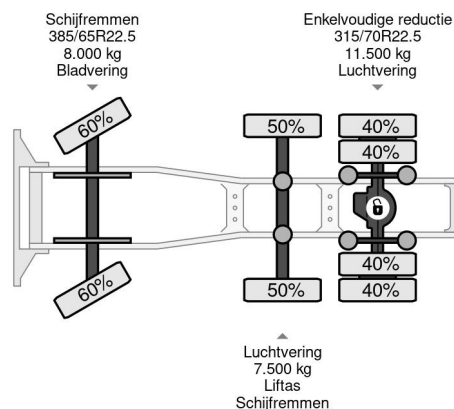

## COMMON

Prix	Sur demande hors TVA
Id	DA035957
Marque	DAF
Type	6X2 SPECIAL INTERIOR LIFT / STEERING AXLE tv till 08-2025
Anne de construction	2014
Kilomtrage	1.059.880 km
Chassis	Tracteur standard
Poids maximum	27.000 kg
Classe dmission	6

DAF XF 460 6X2 SPECIAL INTERIOR LIFT / STEERING AX...

Referentienummer: DA035957

## PROPERTIES

Date premire immatriculation	30-07-2014
Date expiration mot	01-08-2025
Plaque d'immatriculation	37-BDZ-6
Carburant	Diesel
Transmission	Automatique
Numro d'identification vhicule	XLRTGH4300G035957
Configuration des essieux	6x2
Nombre d'essieux	3
Poids  vide	9.052 kg
Nombre de cylindres	6
Puissance kw	340
Puissance hp	462
Empattement	415 cm
Poids de la charge	17.948 kg
Longueur	651 cm
Largeur	255 cm