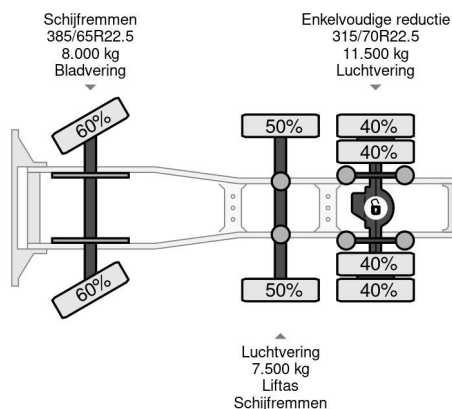

DAF 6X2 SPECIAL INTERIOR LIFT / STEERING AXLE tv till 08-2025

COMMON

Prix	Sur demande hors TVA
Id	DA035957
Marque	DAF
Type	6X2 SPECIAL INTERIOR LIFT / STEERING AXLE tv till 08-2025
Anne de construction	2014
Kilomtrage	1.059.880 km
Chassis	Tracteur standard
Poids maximum	27.000 kg
Classe dmission	6

DAF XF 460 6X2 SPECIAL INTERIOR LIFT / STEERING AX...

Referentienummer: DA035957

PROPERTIES

Date premire immatriculation	30-07-2014
Date expiration mot	01-08-2025
Plaque d'immatriculation	37-BDZ-6
Carburant	Diesel
Transmission	Automatique
Numro d'identification vhicule	XLRTGH4300G035957
Configuration des essieux	6x2
Nombre d'essieux	3
Poids  vide	9.052 kg
Nombre de cylindres	6
Puissance kw	340
Puissance hp	462
Empattement	415 cm
Poids de la charge	17.948 kg
Longueur	651 cm
Largeur	255 cm