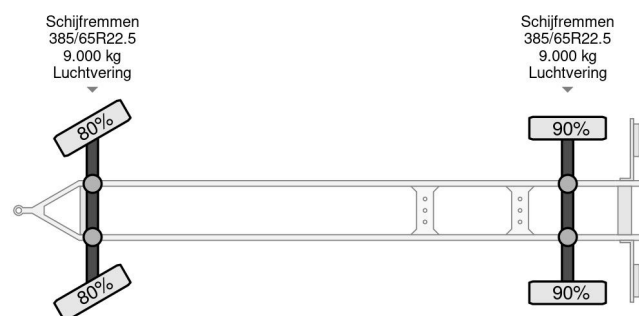

ATM 2 AS SCHAMEL + LAADBAK 6,50 METER

COMMON

Prix	€ 6.950,- hors TVA
Id	AT139221-2
Marque	ATM
Type	2 AS SCHAMEL + LAADBAK 6,50 METER
Année de construction	2006
Chassis	Plateforme de chargement ouverte
Poids maximum	18.000 kg

PROPERTIES

Date première immatriculation	24-11-2006
Numéro d'identification véhicule	YA9RPL1826N139221
Nombre d'essieux	2
Poids à vide	3.560 kg
Dimensions de la construction (l/b/h)	
Poids de la charge	14.440 kg

ATM 2 AS SCHAMEL + LAADBAK 6,50 METER

Referentienummer: AT139221-2

ACCESSOIRES

DESCRIPTION