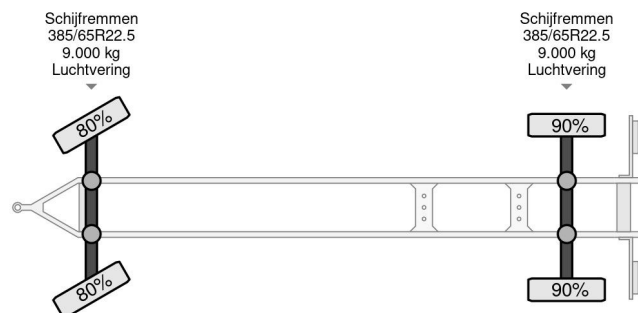

ATM 2 AS SCHAMEL + LAADBAK 6,50 METER

Referentienummer: AT139221-2