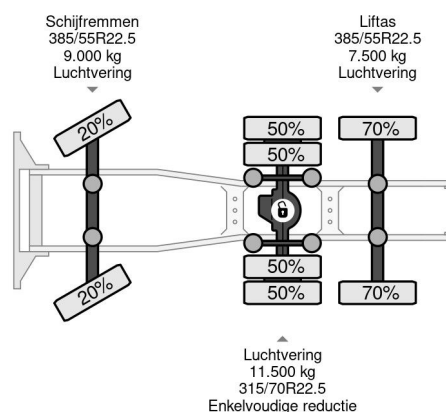

DESCRIPTION

VIDEO AVAILABLE