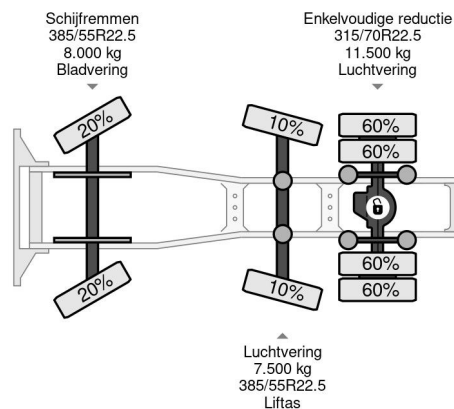

DESCRIPTION

VIDEO AVAILABLE

Energieweg 7, 4231 DJ Meerkerk

Tel.: +31 (0)183 74 56 20

Email: info@rhtrucks.nl