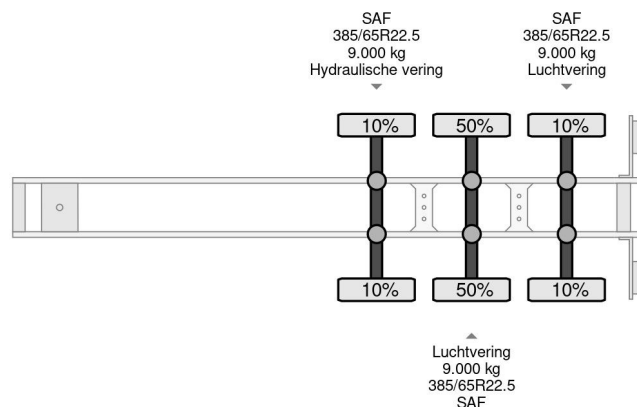

DESCRIPTION

VIDEO AVAILABLE