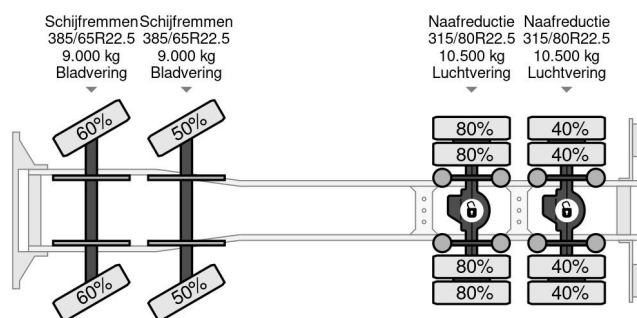

Volvo 8X4 - EURO 6 + KIPPER + LIFTING AXLE

COMMON

Prix	€ 63.950,- hors TVA
Id	VO814172
Marque	Volvo
Type	8X4 - EURO 6 + KIPPER + LIFTING AXLE
Année de construction	2017
Kilométrage	305.267 km
Chassis	Benne
Poids maximum	39.000 kg
Classe d'émission	6

Volvo FMX 540 8X4 - EURO 6 + KIPPER + LIFTING AXLE

Referentienummer: VO814172

PROPERTIES

Date première immatriculation	28-11-2017
Carburant	Diesel
Transmission	Automatique
Numéro d'identification véhicule	YV2XT60G8HA814172
Configuration des essieux	8x4
Nombre d'essieux	4
Poids à vide	15.335 kg
Puissance kw	405
Puissance hp	551
Dimensions de la construction (l/b/h)	
Poids de la charge	23.665 kg