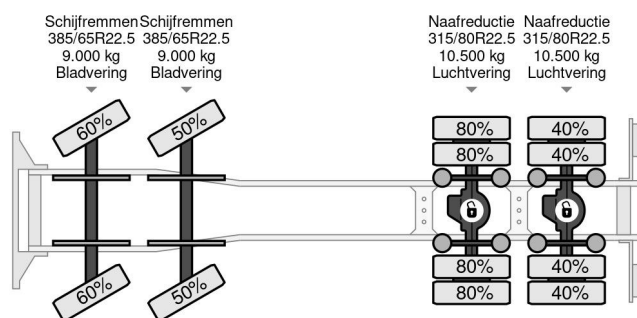

Volvo FMX 540 8X4 - EURO 6 + KIPPER + LIFTING AXLE

Referentienummer: VO814172

### PROPERTIES

Date première immatriculation	28-11-2017
Carburant	Diesel
Transmission	Automatique
Numéro d'identification véhicule	YV2XT60G8HA814172
Configuration des essieux	8x4
Nombre d'essieux	4
Poids à vide	15.335 kg
Puissance kw	405
Puissance hp	551
Dimensions de la construction (l/b/h)	
Poids de la charge	23.665 kg