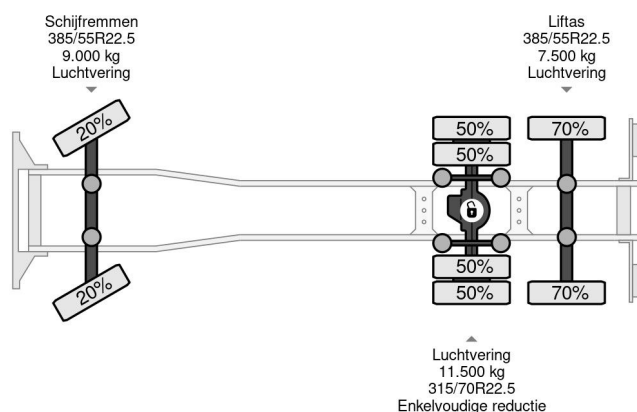

PROPERTIES

Date première immatriculation	28-07-2015
Carburant	Diesel
Transmission	Automatique
Numéro d'identification véhicule	YS2P6X20002113012
Configuration des essieux	6x2
Nombre d'essieux	3
Puissance kw	331
Puissance hp	450

ACCESSOIRES

- ABS
- Boîte à outils
- Cabine de couchage
- Caméra de recul
- Chauffage
- Climatisation
- Fenêtres électriques
- Feux de brouillard
- Frein moteur renforcé
- Frigo
- Lumières vives
- Pare-soleil
- Prise de force
- Prise de force (PTO)
- Radio / lecteur CD
- Régulateur de vitesse
- Réservoir de carburant en aluminium
- Rétroviseurs extérieurs à réglage électrique
- Système anti-blocage
- Verrouillage centralisé à distance

DESCRIPTION

VIDEO AVAILABLE