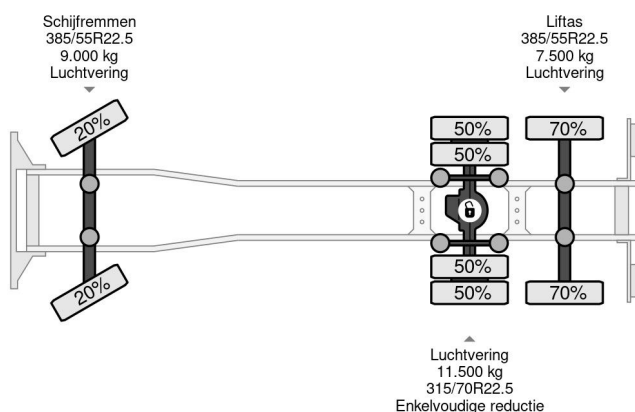

DESCRIPTION

VIDEO AVAILABLE