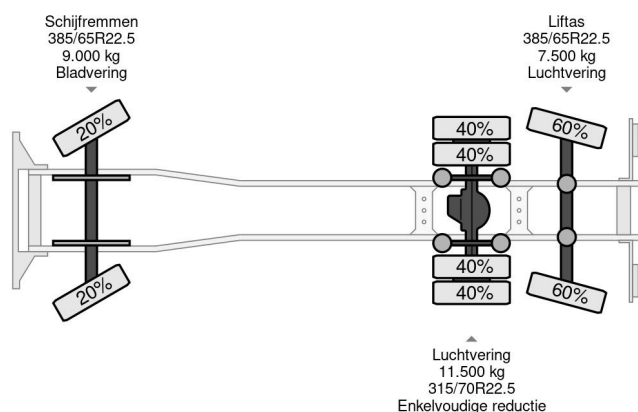

DAF XF 440 6X2 - EURO 6 + LIFT/STEERING AXLE + TÜV ...

Referentienummer: DA075824

DESCRIPTION

VIDEO AVAILABLE

Energieweg 7, 4231 DJ Meerkerk

Tel.: +31 (0)183 74 56 20

Email: info@rhtrucks.nl