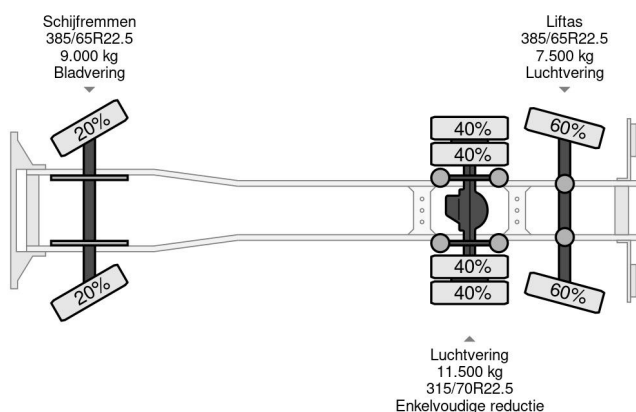

DAF XF 440 6X2 - EURO 6 + LIFT/STEERING AXLE + TÜV ...

Referentienummer: DA075824

DESCRIPTION

VIDEO AVAILABLE

Energieweg 7, 4231 DJ Meerkerk

Tel.: +31 (0)183 74 56 20

Email: info@rhtrucks.nl