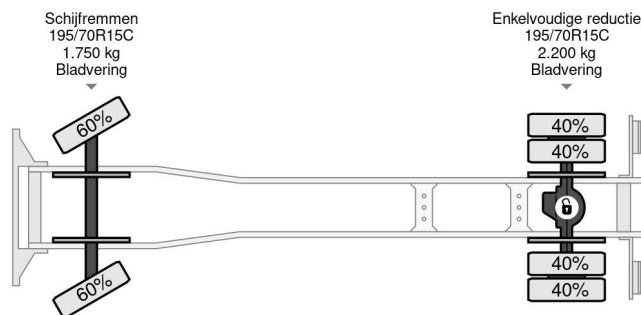

DESCRIPTION

VIDEO AVAILABLE