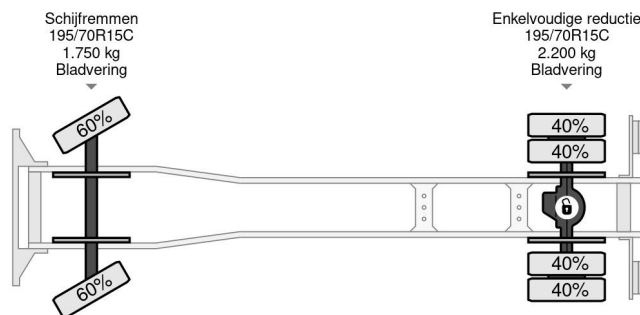

DESCRIPTION

VIDEO AVAILABLE