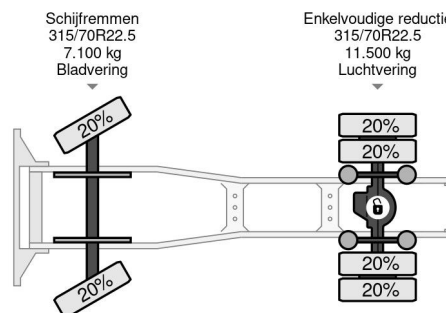

DESCRIPTION

VIDEO AVAILABLE