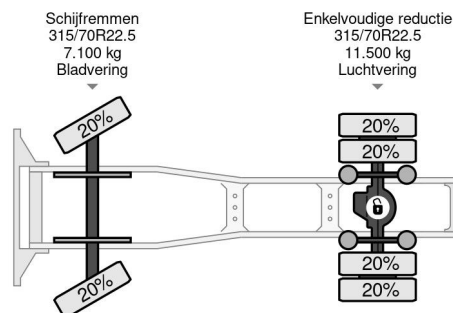

DESCRIPTION

VIDEO AVAILABLE