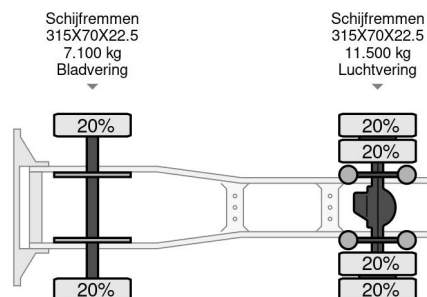

DESCRIPTION

6195023364
6195023365