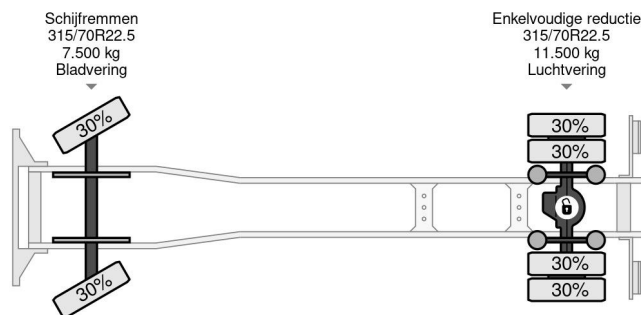

Volvo FE 280 4X2 EURO 6 TÜV TILL 01-2026

Referentienummer: VO101145