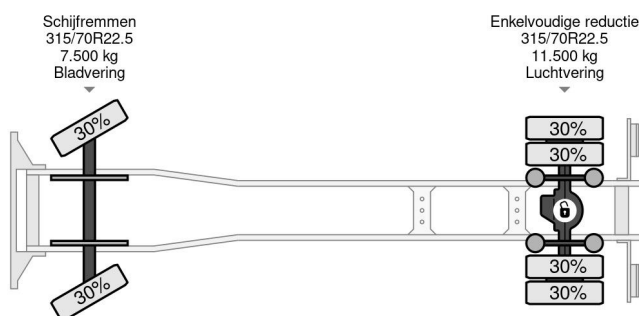

Volvo FE 280 4X2 EURO 6 TÜV TILL 01-2026

Referentienummer: VO101145