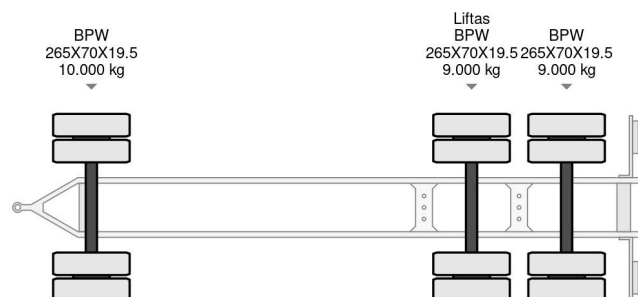

Huffermann 7 M CONTAINER, 2e LIFT AXLE

COMMON

| | |
|-----------------------|-----------------------------|
| Prix | € 5.950,- hors TVA |
| Id | HUH15787-G |
| Marque | Huffermann |
| Type | 7 M CONTAINER, 2e LIFT AXLE |
| Année de construction | 2008 |
| Chassis | Transport de conteneurs |
| Poids maximum | 28.000 kg |

PROPERTIES

| | |
|---------------------------------------|-------------------|
| Date première immatriculation | 19-09-2008 |
| Plaque d'immatriculation | 07-WD-HZ |
| Numéro d'identification véhicule | W09HSA24708H15787 |
| Nombre d'essieux | 3 |
| Poids à vide | 4.465 kg |
| Empattement | 517 cm |
| Dimensions de la construction (l/b/h) | |
| Poids de la charge | 23.535 kg |
| Longueur | 945 cm |
| Largeur | 250 cm |

Huffermann 7 M CONTAINER, 2e LIFT AXLE

Referentienummer: HUH15787-G

ACCESSOIRES

DESCRIPTION

X085616383