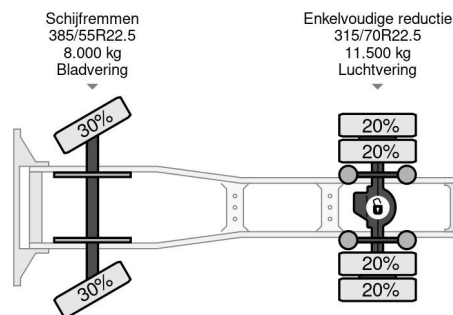

### COMMON

Prix	Sur demande hors TVA
Id	VO785637
Marque	Volvo
Type	4X2 EURO 6 PARK COOL TÜV TILL 10-2025
Année de construction	2016
Kilométrage	1.026.976 km
Chassis	Tracteur standard
Poids maximum	21.000 kg
Classe d'émission	6

### PROPERTIES

Date première immatriculation	28-09-2016
Date expiration mot	11-10-2025
Plaque d'immatriculation	01-BHN-5
Carburant	Diesel
Transmission	Automatique
Numéro d'identification véhicule	YV2RTY0AXGB785637
Configuration des essieux	4x2
Nombre d'essieux	2
Poids à vide	8.378 kg
Nombre de cylindres	6
Puissance kw	345
Puissance hp	469
Empattement	380 cm
Poids de la charge	12.622 kg
Longueur	621 cm
Largeur	252 cm